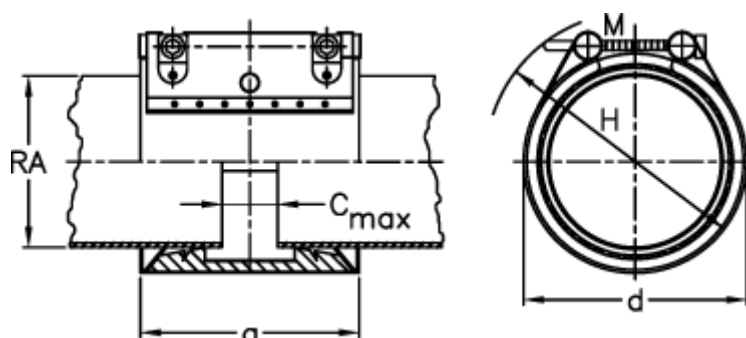

Varenummer: 025799300168
Beskrivelse: Norma Connect rørkobling
GRIP E W5 Ø=168,3 EPDM, 16 bar

Mål

a	= 115
C max med båndindlæg	= 35
d	= 195
H	= 225
M (Skrue)	= M12
Nominelt tryk (bar)	= 16
RA	= 168.3
RA min-RA max	= 166,6-170,0

Vægt pr stk. = 2.8